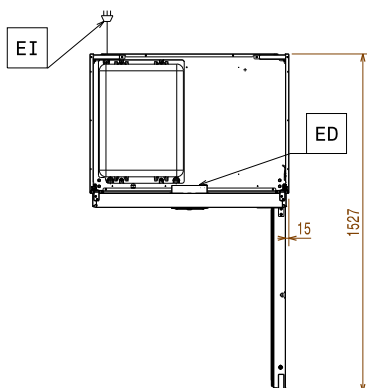

Zepředu

Boční

EI - Elektrické napojení

Shora

Elektro

Napětí:	691349 (PS06R1FHC)	220-240 V/1 ph/50 Hz
Příkon max:		0.17 kW

Kapacita:

Počet a typ roštů (příslušenství):	5 - 530x700
Kapacita:	

Btto kapacita vypočtená podle EN 441 je 645 L ve vztahu k vnitřním rozměrům.

Hlavní informace

Btto objem:	720 L
Netto objem:	510 L
Typový model EU Regulation (2015/1094):	svislý chladicí
Dveřní závěsy:	Vpravo
Vnější rozměry, Šířka	900 mm
Vnější rozměry, Hloubka	700 mm
Vnější rozměry, hloubka při otevřených dveřích:	1527 mm
Vnější rozměry, Výška	2040 mm
Počet a typ dveří:	1 Plné
Vnitřní rozměry (šířka):	772 mm
Vnitřní rozměry (hloubka):	582 mm
Vnitřní rozměry (výška):	1436 mm
Výškové nastavení:	15/40 mm
Typ vnějšího materiálu:	AISI 304 / Din. 1.4301
Typ vnitřního materiálu:	AISI 304 / Din. 1.4301
Počet vsunů & rozteč:	44; 22 mm