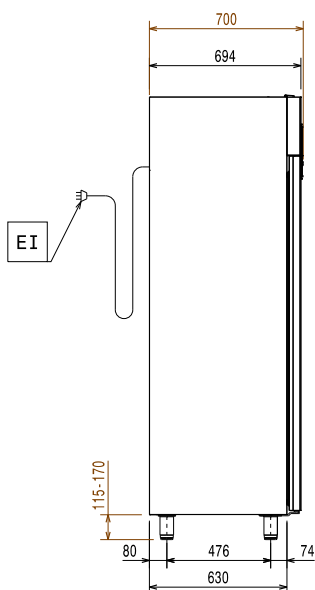

Příslušenství v ceně

- 1 z Nožní pedál pro otevírání dveří - PNC 880324 pro chladicí a mrazicí skříně.
- 5 z Sada 2 postranních vodicích lišt PNC 880335 pro 470/720 L Prostore skříně.
- 5 z Police roštová 700x530mm PNC 880343 potažená plastem Rilsan pro Prostore skříně 720L.

Zepředu

Boční

EI - Elektrické napojení

Shora

Elektro

Napětí:	691349 (PS06R1FHC)	220-240 V/1 ph/50 Hz
Příkon max:		0.17 kW

Kapacita:

Počet a typ roštů (příslušenství):	5 - 530x700
Kapacita:	

Btto kapacita vypočtená podle EN 441 je 645 L ve vztahu k vnitřním rozměrům.

Hlavní informace

Btto objem:	720 L
Netto objem:	510 L
Typový model EU Regulation (2015/1094):	svislý chladicí
Dveřní závěsy:	Vpravo
Vnější rozměry, Šířka	900 mm
Vnější rozměry, Hloubka	700 mm
Vnější rozměry, hloubka při otevřených dveřích:	1527 mm
Vnější rozměry, Výška	2040 mm
Počet a typ dveří:	1 Plné
Vnitřní rozměry (šířka):	772 mm
Vnitřní rozměry (hloubka):	582 mm
Vnitřní rozměry (výška):	1436 mm
Výškové nastavení:	15/40 mm
Typ vnějšího materiálu:	AISI 304 / Din. 1.4301
Typ vnitřního materiálu:	AISI 304 / Din. 1.4301
Počet vsunů & rozteč:	44; 22 mm