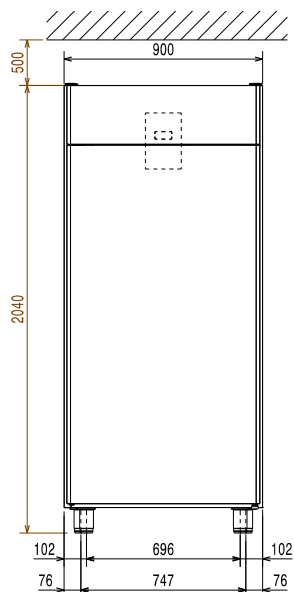

Zepředu

Boční

EI - Elektrické napojení

Shora

Elektro

Napětí:	691349 (PS06R1FHC)	220-240 V/1 ph/50 Hz
Příkon max:		0.17 kW

Kapacita:

Počet a typ roštů (příslušenství):	5 - 530x700
Kapacita:	

Btto kapacita vypočtená podle EN 441 je 645 L ve vztahu k vnitřním rozměrům.

Hlavní informace

Btto objem:	720 L
Netto objem:	510 L
Typový model EU Regulation (2015/1094):	svislý chladicí
Dveřní závěsy:	Vpravo
Vnější rozměry, Šířka	900 mm
Vnější rozměry, Hloubka	700 mm
Vnější rozměry, hloubka při otevřených dveřích:	1527 mm
Vnější rozměry, Výška	2040 mm
Počet a typ dveří:	1 Plné
Vnitřní rozměry (šířka):	772 mm
Vnitřní rozměry (hloubka):	582 mm
Vnitřní rozměry (výška):	1436 mm
Výškové nastavení:	15/40 mm
Typ vnějšího materiálu:	AISI 304 / Din. 1.4301
Typ vnitřního materiálu:	AISI 304 / Din. 1.4301
Počet vsunů & rozteč:	44; 22 mm

Chladicí údaje

Funkční ovládací úroveň:	Digitální
Výkon kompresoru:	1/4 hp
Chladicí výkon při vypařovací teplotě:	-10 °C
Provozní teplota min:	0 °C
Provozní teplota max:	10 °C
Funkční úroveň	S ventilátorem
Chladicí jednotka	Zabudovaný
Typ odtávání	vzduch

ISO Certifikáty

ISO Standardy:	ISO 9001; ISO 14001; ISO 45001; ISO 50001

Udržitelnost

Energetická třída (v souladu s nařízením EU 2015/1094):	B
Roční a denní spotřeba energie (v souladu s nařízením EU 2015/1094):	506kWh/rok - 1kWh/24h
Provozní podmínky (v souladu s nařízením EU 2015/1094):	Zátěžový provoz (tř.5)
EEl index (v souladu s nařízením EU 2015/1094):	34.96
Hladina hluku:	52 dBA
Typ chladiva:	R290
GWP index:	3
Chladicí výkon:	406 W
Hmotnost chladiva:	115 g